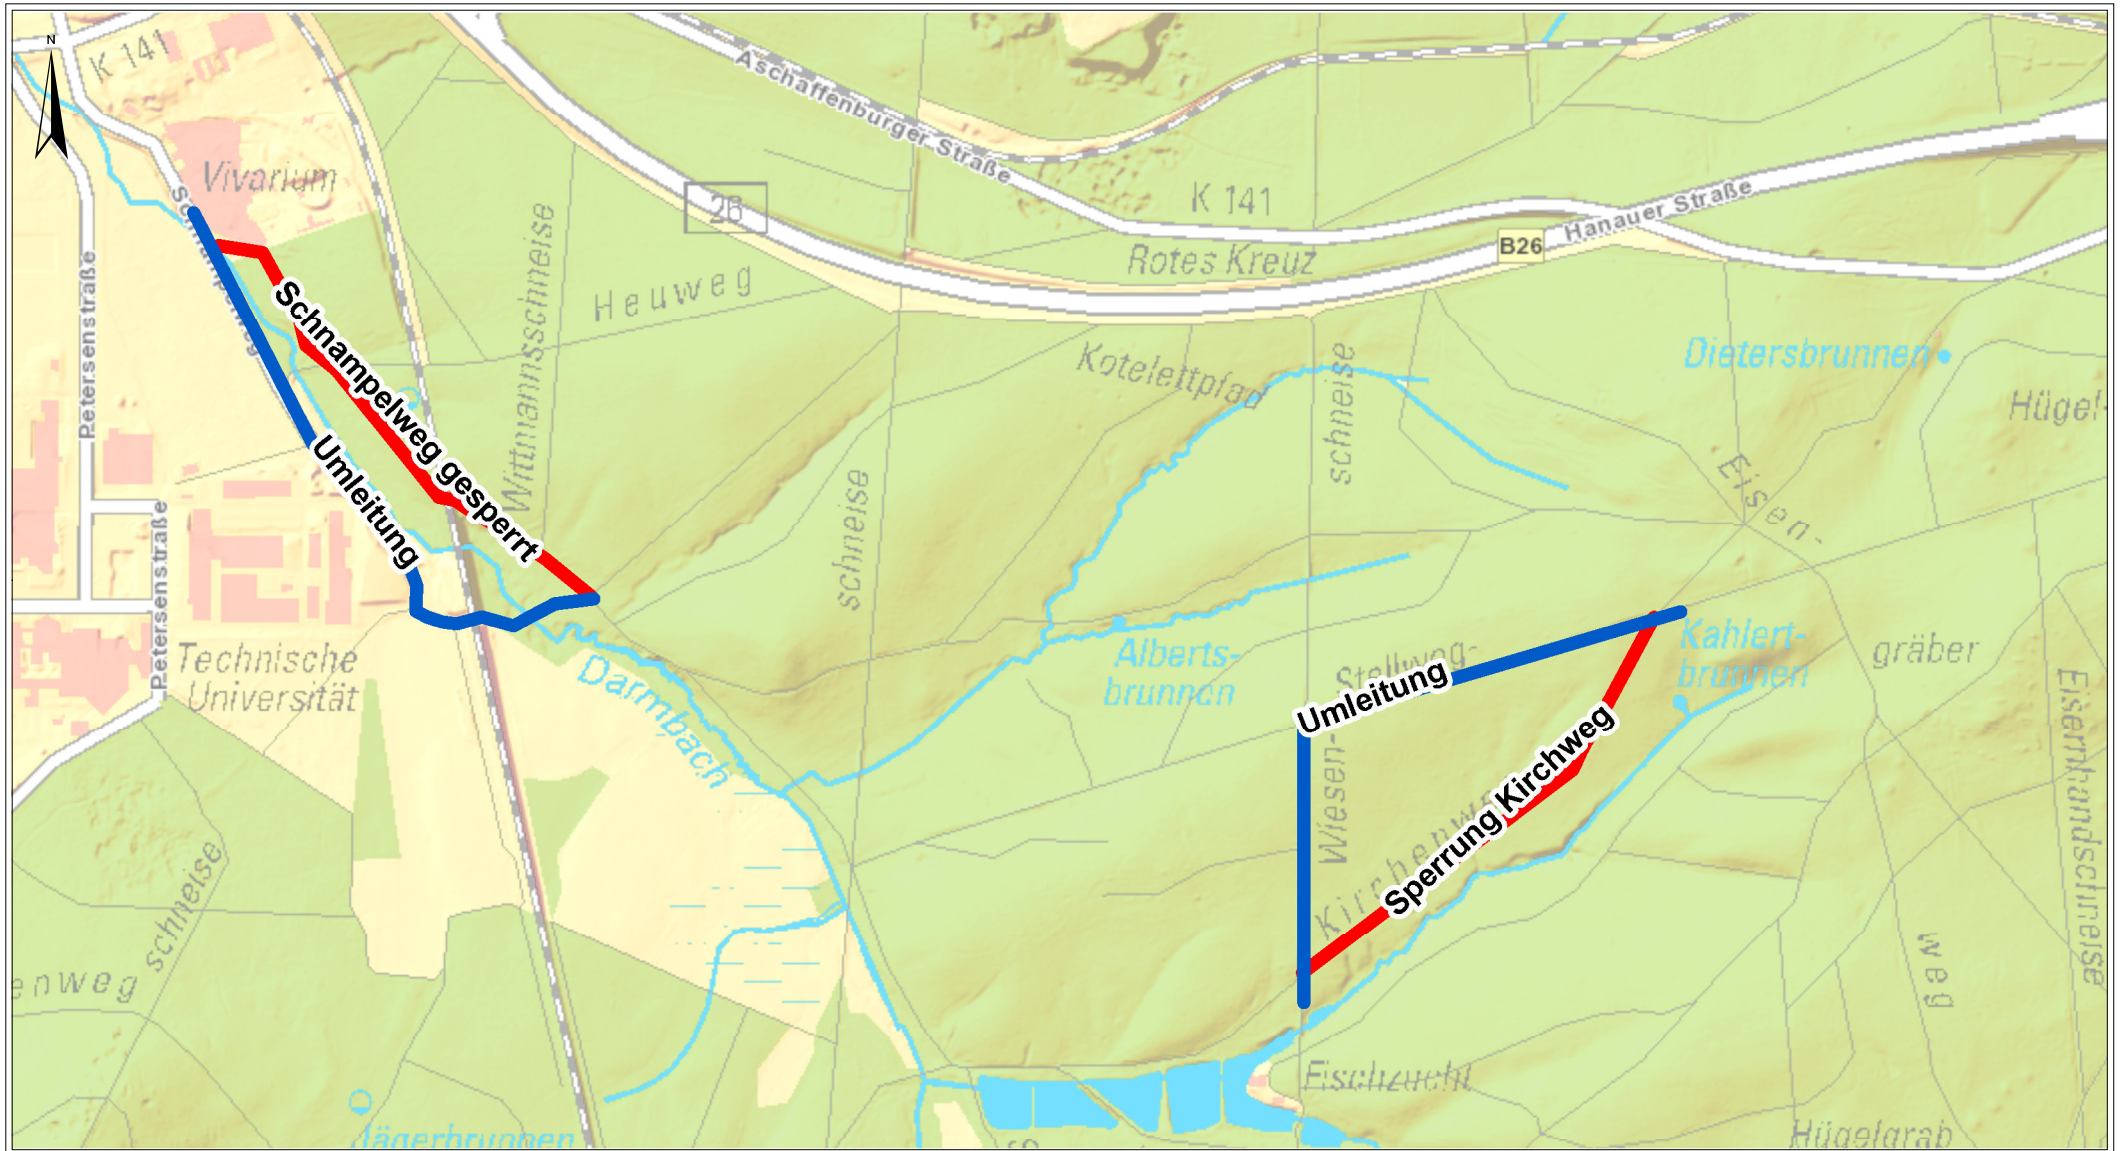

# Betriebliches GIS

Datum: 29.05.2020

15:02:01

1:10.000

0 100 200 300 400 m

 **HessenForst**  
MEHR WALD.  
MEHR MENSCH.